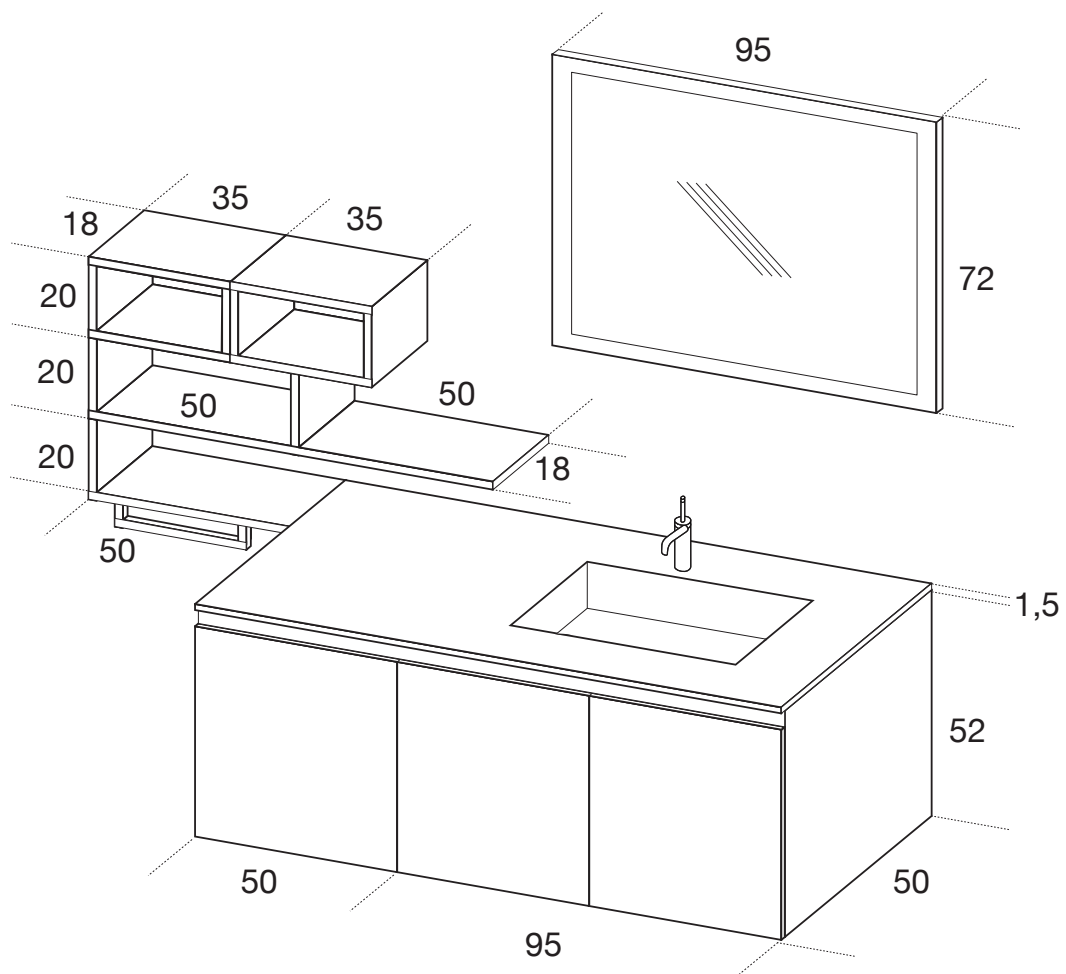

## AB 911

Colorato opaco  
Top vetro con lavabo  
integrato sp. 1,5 cm.

Matt coloured  
Glass top with integrated  
washbasin th. 1,5 cm.

Siamo a Vostra completa disposizione  
per qualsiasi informazione.