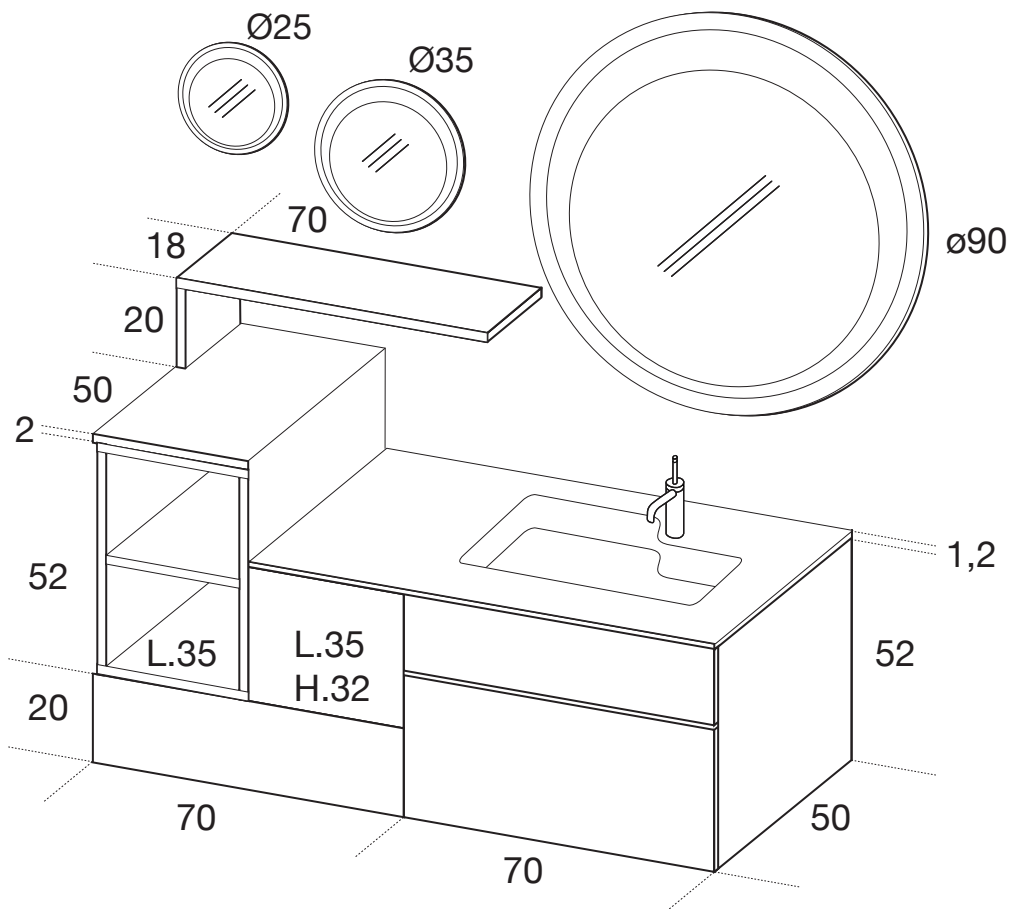

## AB 908

Colorato opaco  
Top Geacryl con lavabo  
integrato

Matt coloured  
Geacryl top with  
integrated washbasin

Siamo a Vostra completa disposizione  
per qualsiasi informazione.