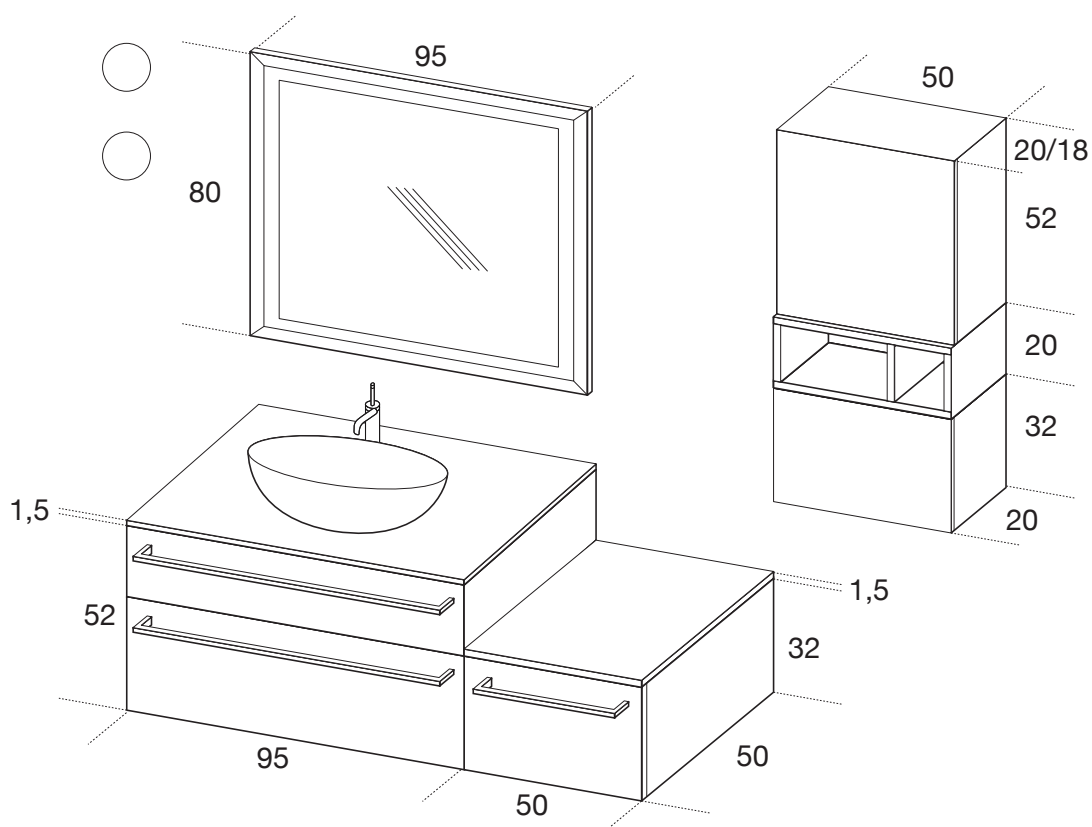

AB 906

Colorato opaco e bianco opaco
Top vetro satinato sp. 1,5 cm.

Matt coloured and matt white
Frosted glass top th. 1,5 cm.

Siamo a Vostra completa disposizione
per qualsiasi informazione.