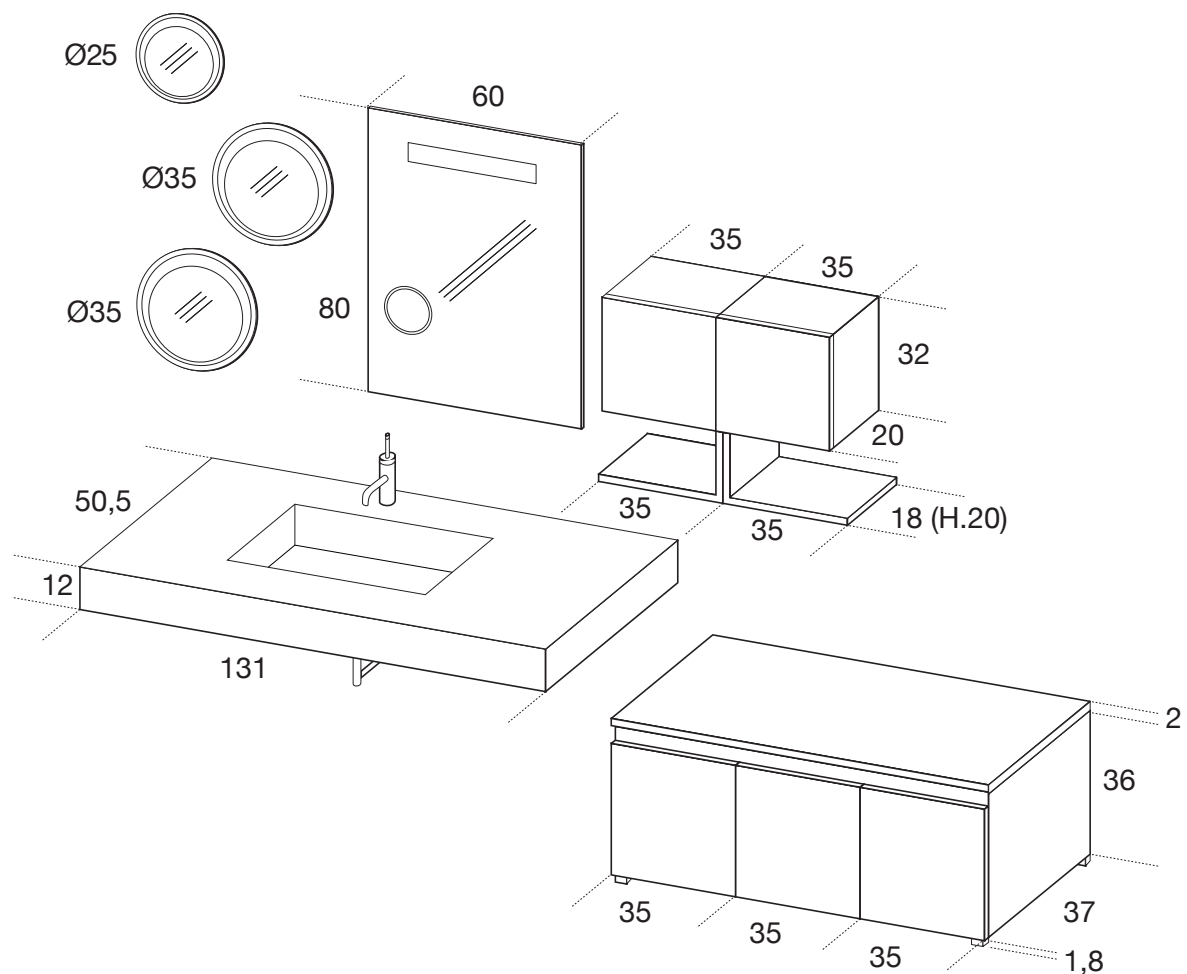

## AB 905

Colorato opaco e bianco opaco  
Top Laminam con lavabo integrato

Matt coloured and matt white  
Laminam top with integrated  
washbasin

Siamo a Vostra completa disposizione  
per qualsiasi informazione.