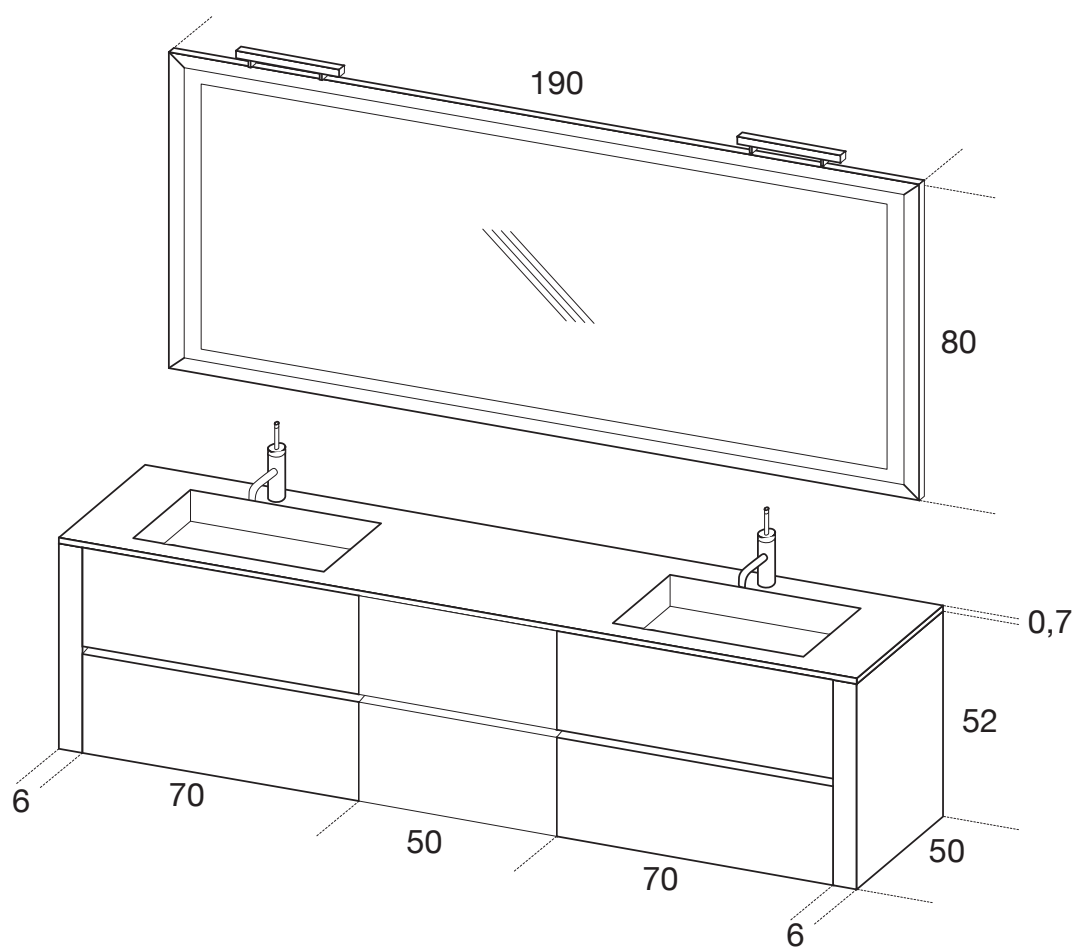

AB 904

Bianco lucido e foglia argento
Top in Laminam sp. 0,7 cm.

Glossy white and silver leaf
Laminam top th. 0,7 cm.

Siamo a Vostra completa disposizione
per qualsiasi informazione.