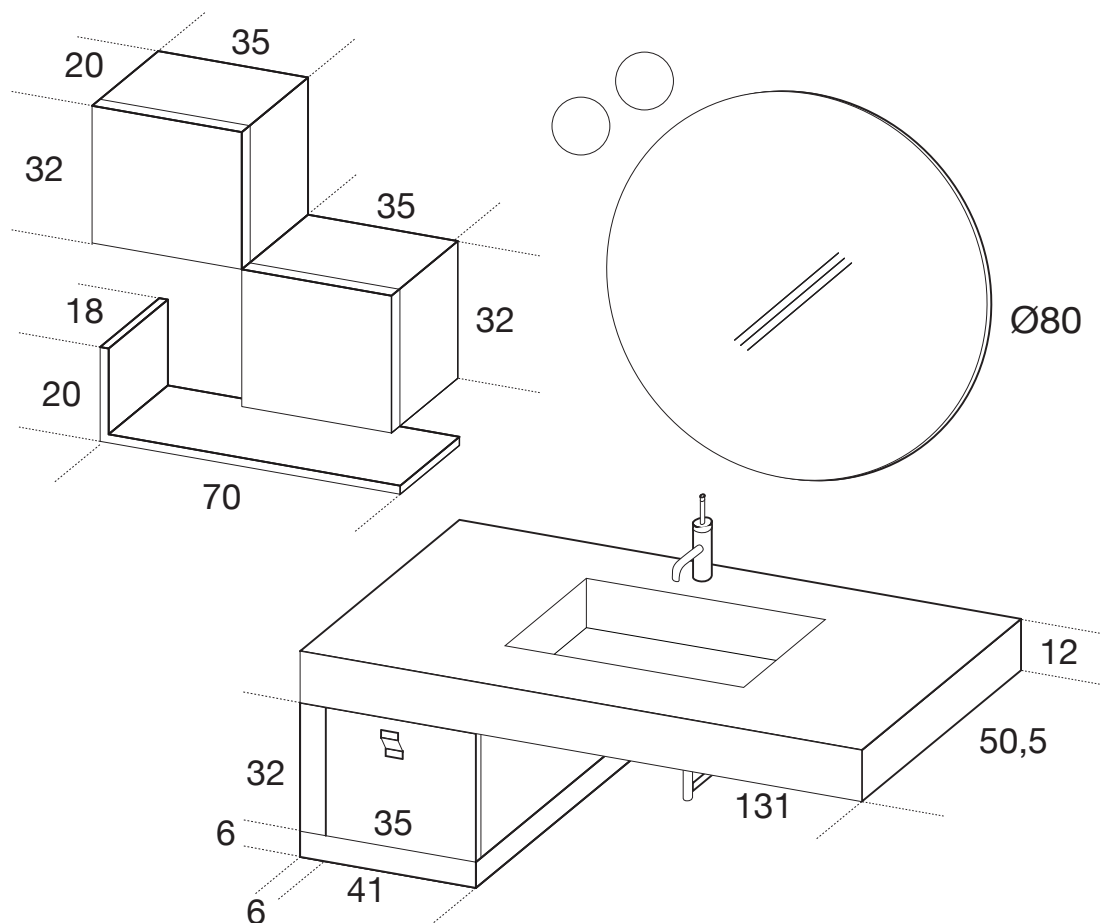

## AB 903

Bianco lucido  
Top Laminam con lavabo  
integrato

Glossy white  
Laminam top with integrated  
washbasin

Siamo a Vostra completa disposizione  
per qualsiasi informazione.