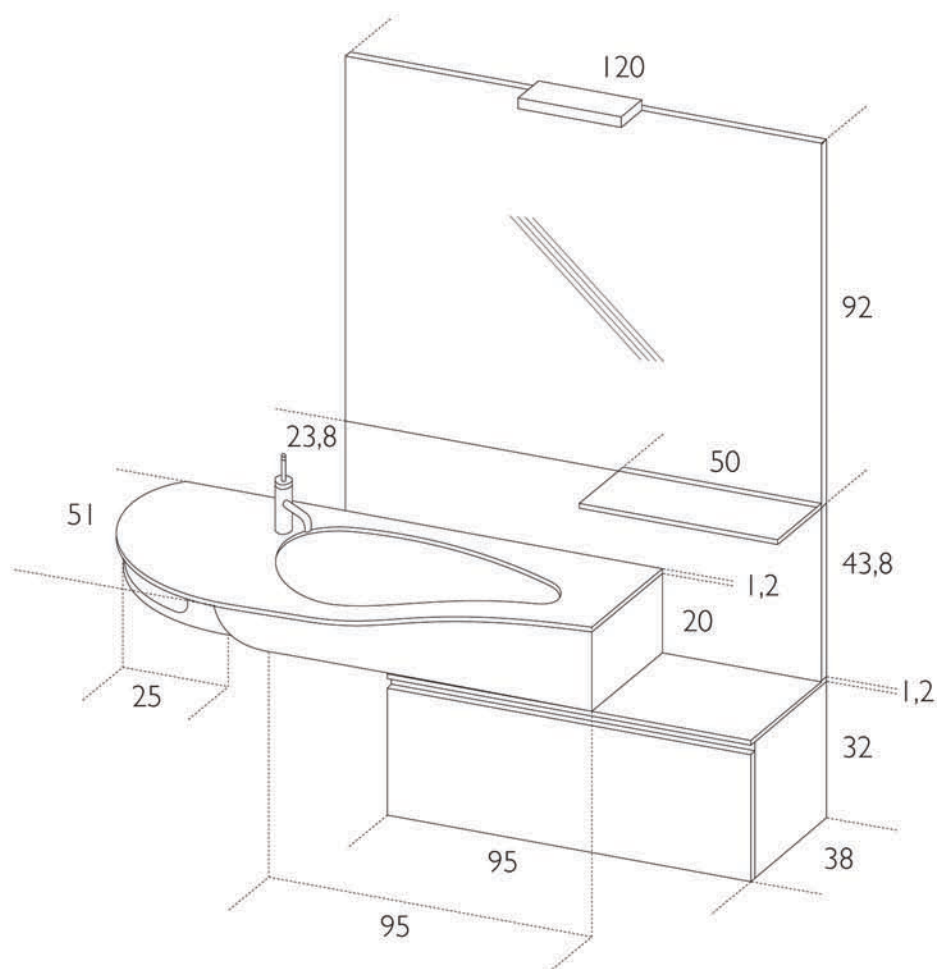

AB 7024

Bianco lucido e colorato lucido
Top integrato in tecnoril

Glossy white and glossy coloured
Tecnoril top with integrated
washbasin

Siamo a Vostra completa disposizione
per qualsiasi informazione.