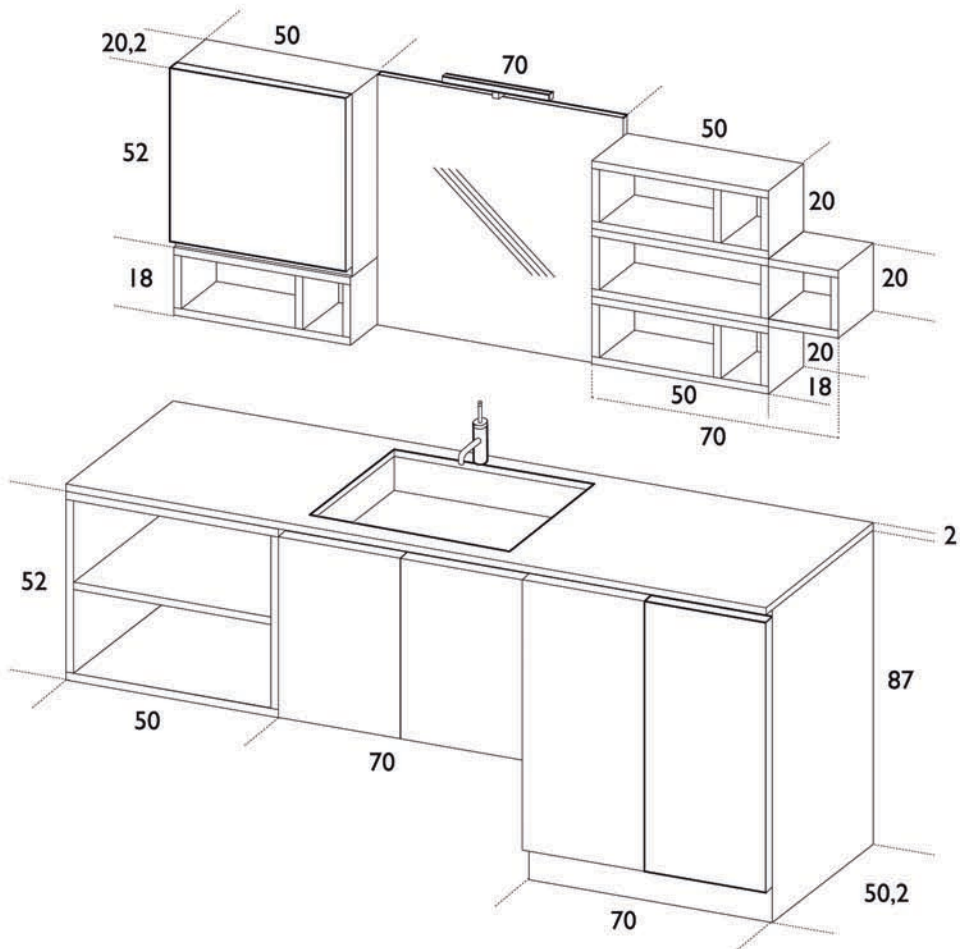

### AB 6150

Olmo caffè, vani a giorno laccati opachi  
Top Mineralux con vasca integrata

Coffee Elm, matt lacquered open shelf units  
Mineralux Top with integrated basin

Siamo a Vostra completa disposizione  
per qualsiasi informazione.