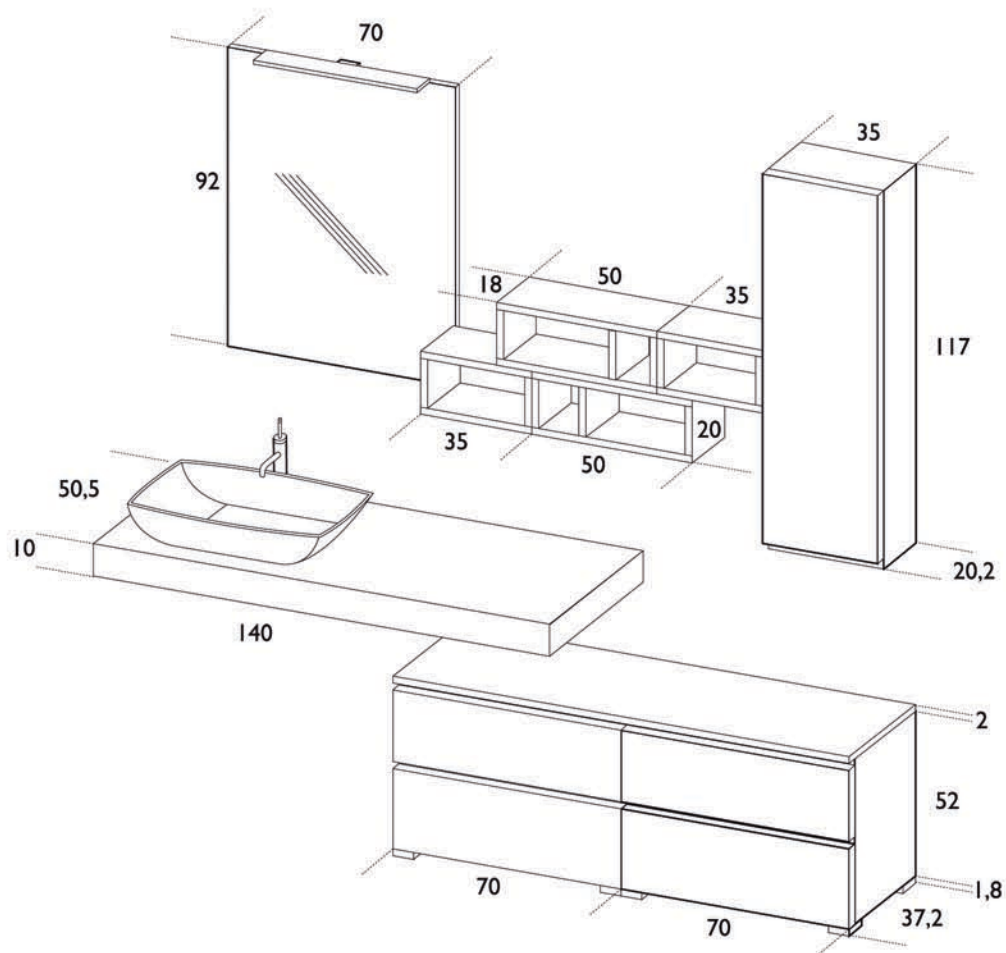

AB 6140

Basi Olmo Bianco Papiro, pensile Olmo Biscotto, vani a giorno e Top laccati opachi Top Tecnoril Cappuccino H.10cm

White Papyrus Elm base units, Biscuit Elm wall unit, matt lacquered Top and open shelf units Cappuccino Tecnoril Top H.10cm