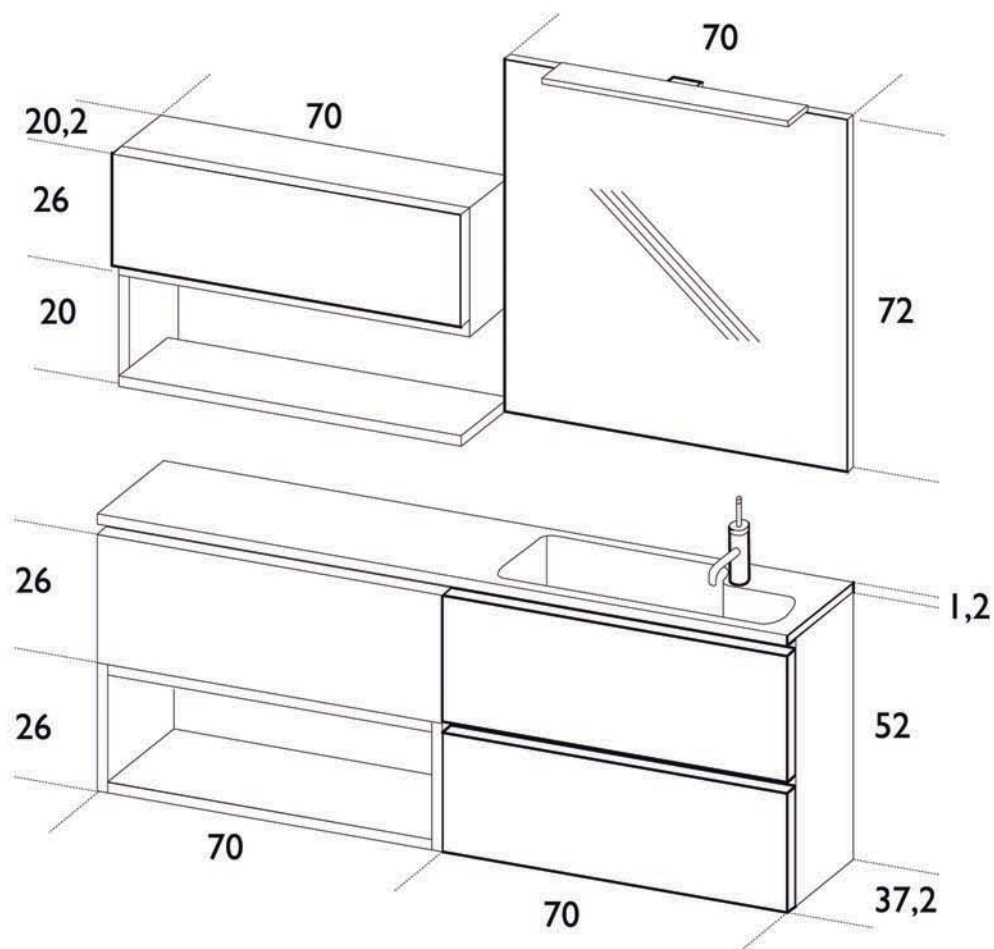

### AB 6130

Olmo Caffè, mensola e vani a giorno laccati opachi Tecnoril Bianco con vasca integrata

Coffee Elm, matt lacquered shelf and open shelf unit White Tecnoril Top with integrated basin

Siamo a Vostra completa disposizione per qualsiasi informazione.