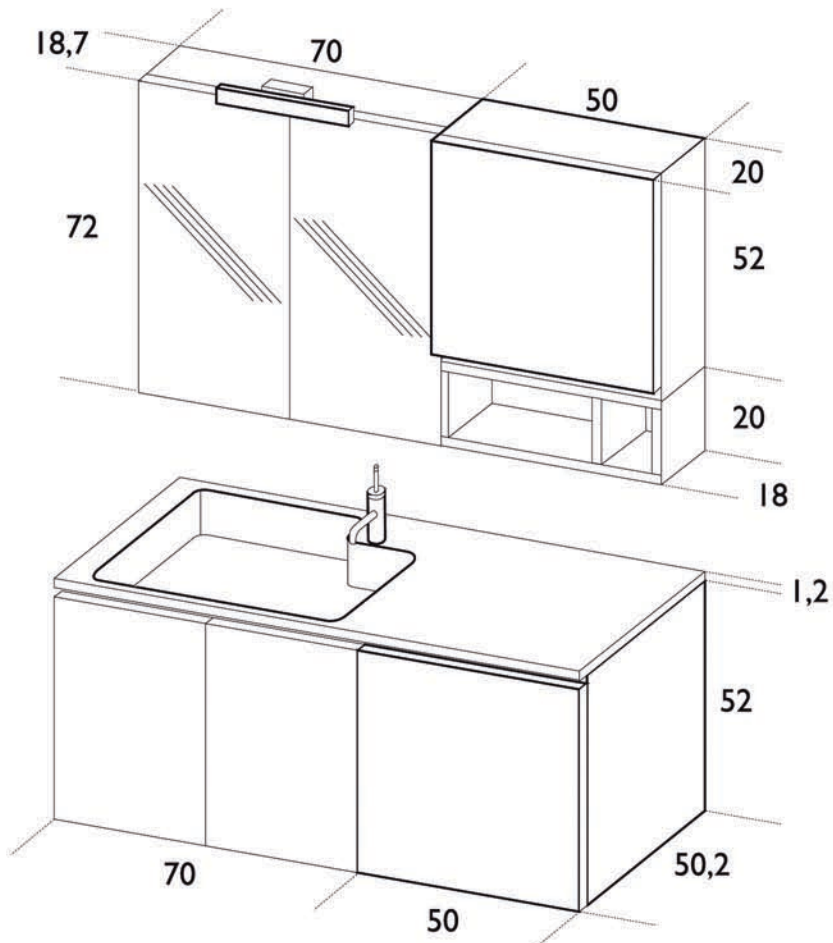

AB 6110

Olmo Biscotto, vano a giorno laccato opaco
Top Tecnoril Panna con vasca integrata

Biscuit Elm, matt lacquered open shelf unit
Cream Tecnoril Top with integrated basin

Siamo a Vostra completa disposizione
per qualsiasi informazione.