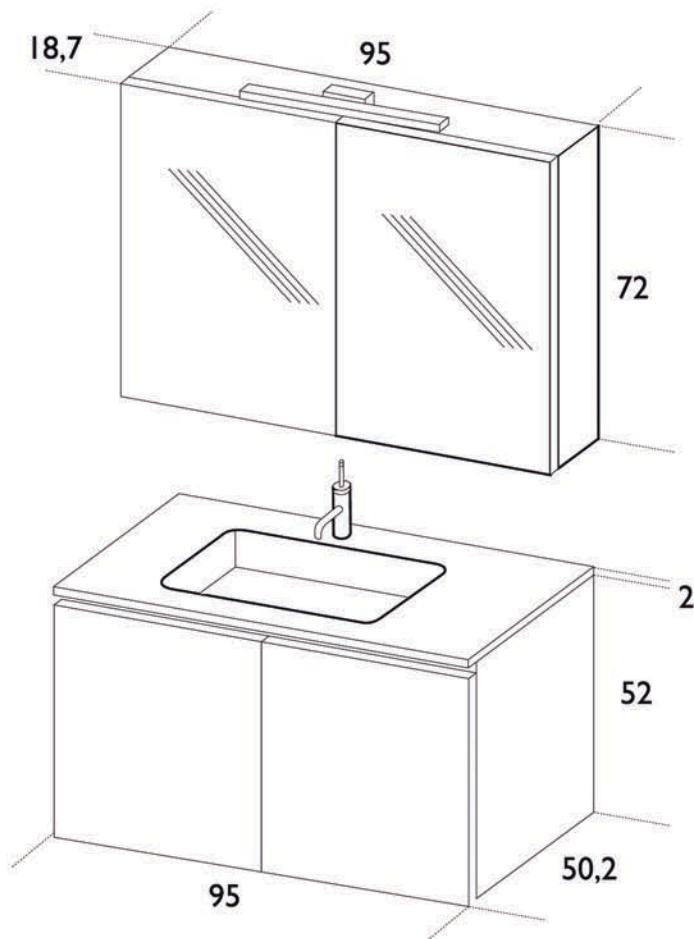

AB 6080

Olmo colorato opaco
Top ceramica integrale

Matte coloured Elm
Integrated ceramic washbasin

Siamo a Vostra completa disposizione
per qualsiasi informazione.