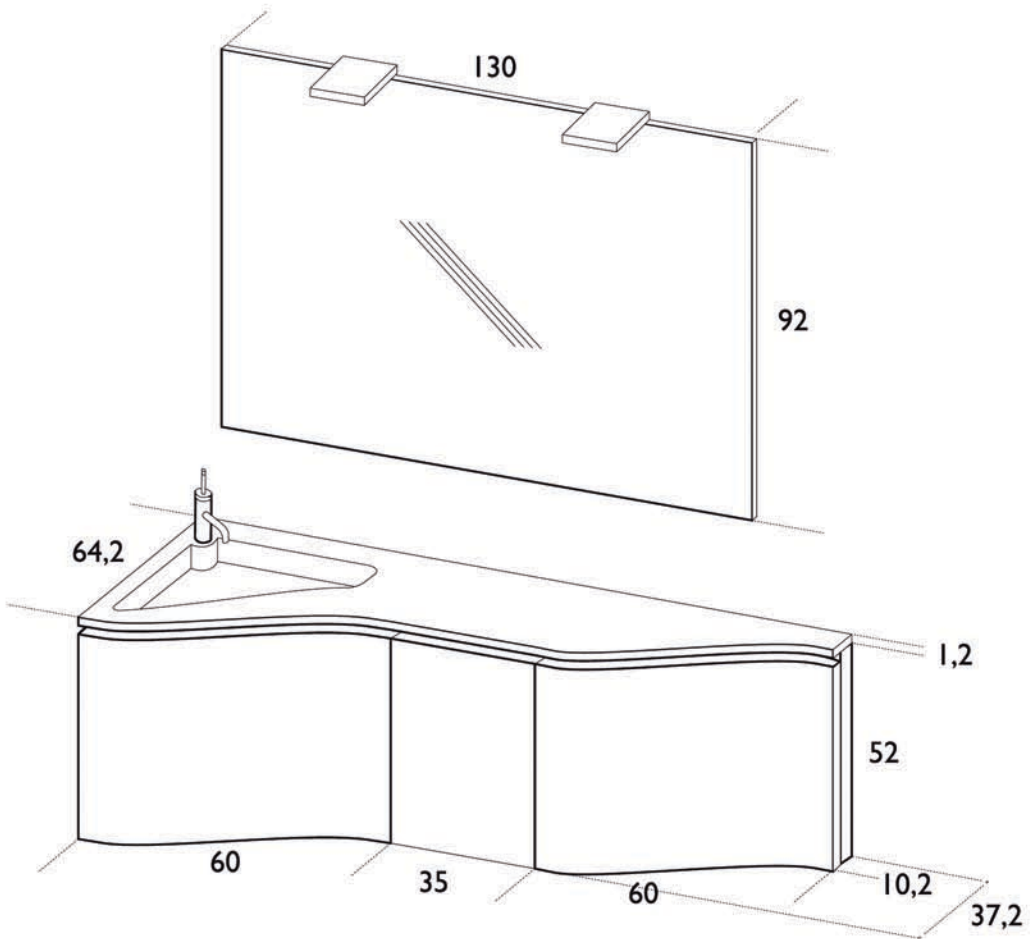

## AB 6050

Olmo Bianco Papiro  
Top Geacryl con vasca "lavatoio" integrata

White Papyrus Elm  
Geacryl Top with integrated laundry wash-basin

Siamo a Vostra completa disposizione  
per qualsiasi informazione.