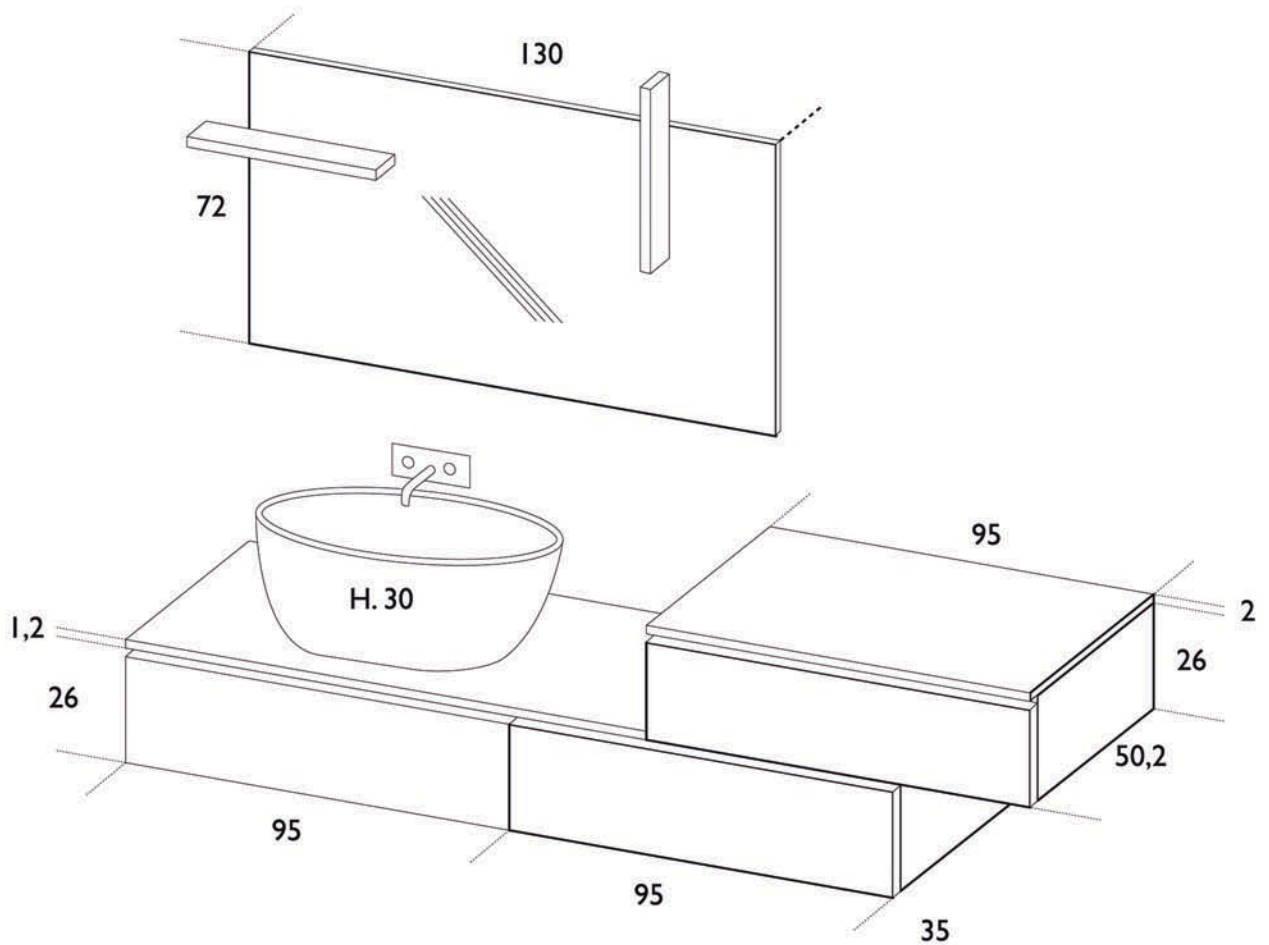

### AB 6040

Olmo Caffè  
Top Tecnoril Cappuccino per lavabo d'appoggio

Coffee Elm  
Tecnoril Cappuccino Top counter basin

Siamo a Vostra completa disposizione  
per qualsiasi informazione.