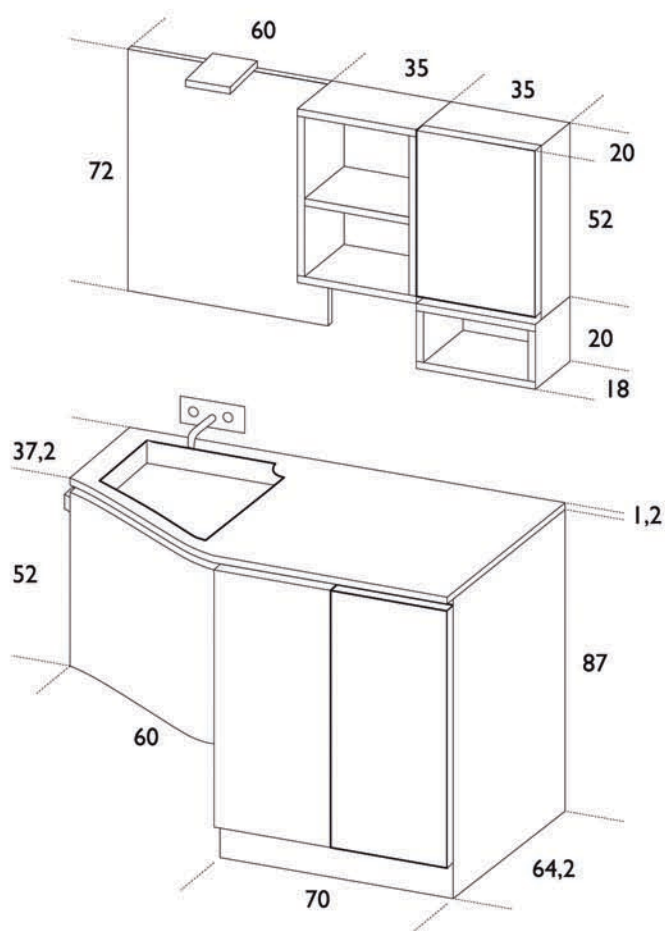

### AB 6020

Olmo Biscotto, vani a giorno laccati opachi  
Top Geacryl con vasca "lavatoio" integrata

Biscuit Elm, matt lacquered open shelf units  
Geacryl Top with integrated laundry wash-basin

Siamo a Vostra completa disposizione  
per qualsiasi informazione.