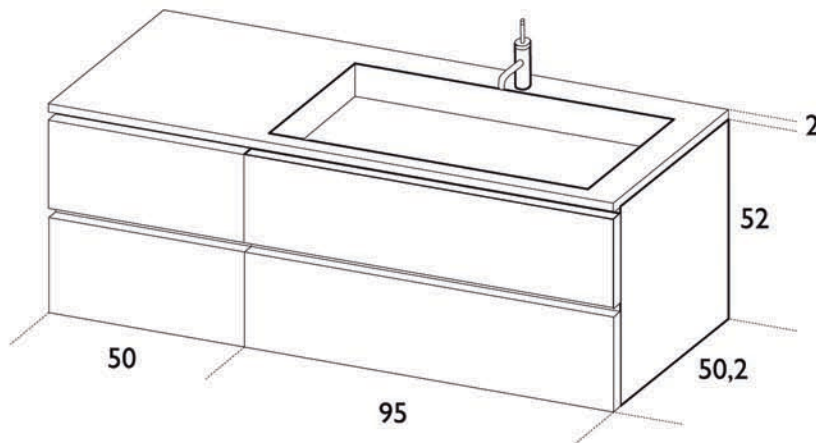

AB 6010

Olmo Biscotto

Top Laminam Oxide Moro sp. 2cm con vasca integrata

Biscuit Elm

Moro Oxide Laminam Top, 2cm thick with integrated basin

Siamo a Vostra completa disposizione
per qualsiasi informazione.