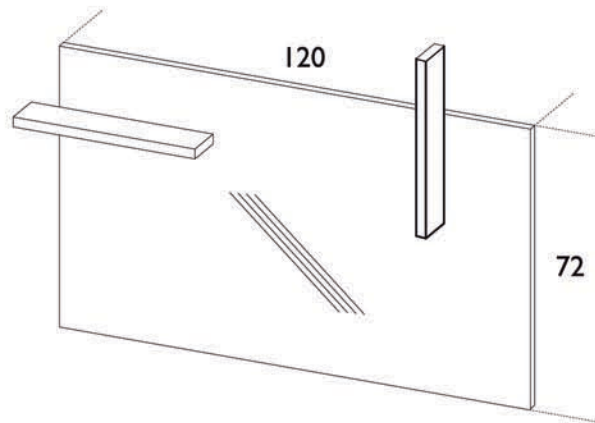

AB 6010

Olmo Biscotto

Top Laminam Oxide Moro sp. 2cm con vasca integrata

Biscuit Elm

Moro Oxide Laminam Top, 2cm thick with integrated basin

Siamo a Vostra completa disposizione
per qualsiasi informazione.