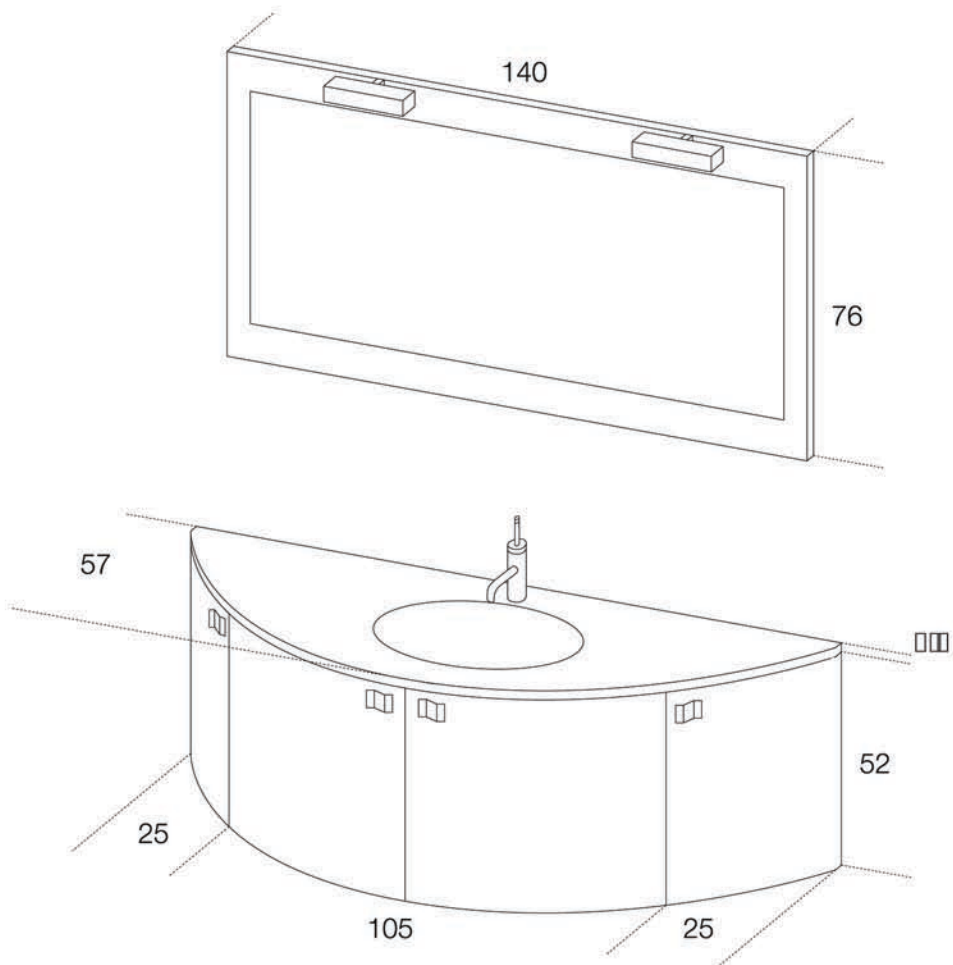

AB502

Rovere colorato
 Top vetro integrato bianco extrachiaro
 Specchio con retro serigrafato

Coloured oak
 Extra clear white glass top with integrated
 washbasin
 Mirror with printed back

Siamo a Vostra completa disposizione
 per qualsiasi informazione.