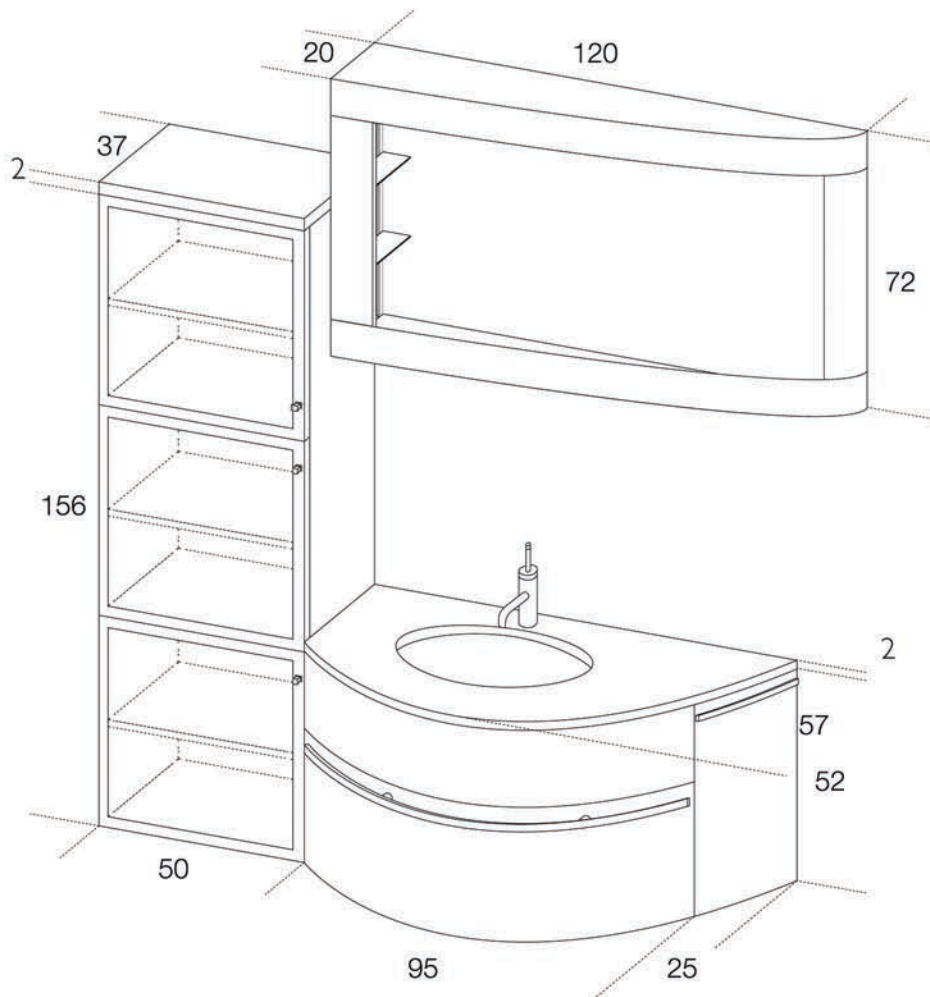

AB500

Rovere colorato
 Top grigio antracite
 Specchio contenitore curvo

Coloured oak
 Grigio antracite top
 Curved container mirror

Siamo a Vostra completa disposizione
 per qualsiasi informazione.