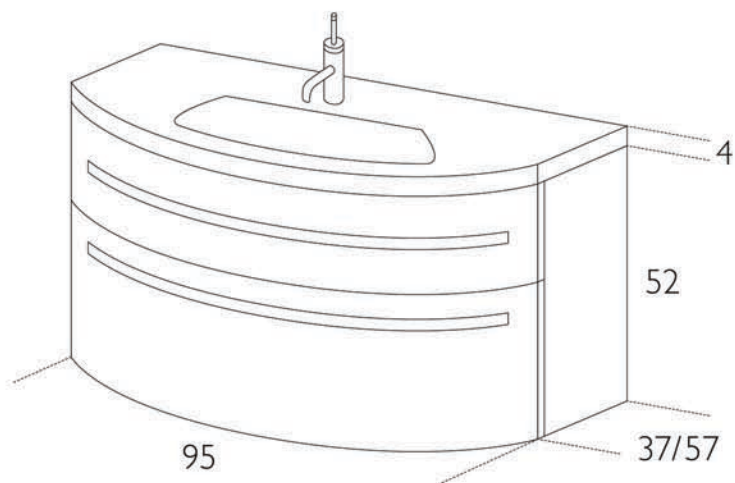

AB225

Colorato lucido
Lavabo integrale in mineralux
Specchio con cornice colorata

Glossy coloured
Mineralux integrated washbasin
Mirror with coloured frame

Siamo a Vostra completa disposizione
per qualsiasi informazione.