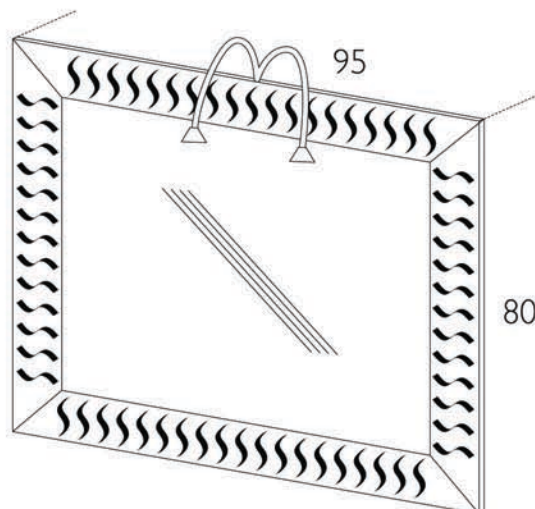

AB225

Colorato lucido
Lavabo integrale in mineralux
Specchio con cornice colorata

Glossy coloured
Mineralux integrated washbasin
Mirror with coloured frame

Siamo a Vostra completa disposizione
per qualsiasi informazione.