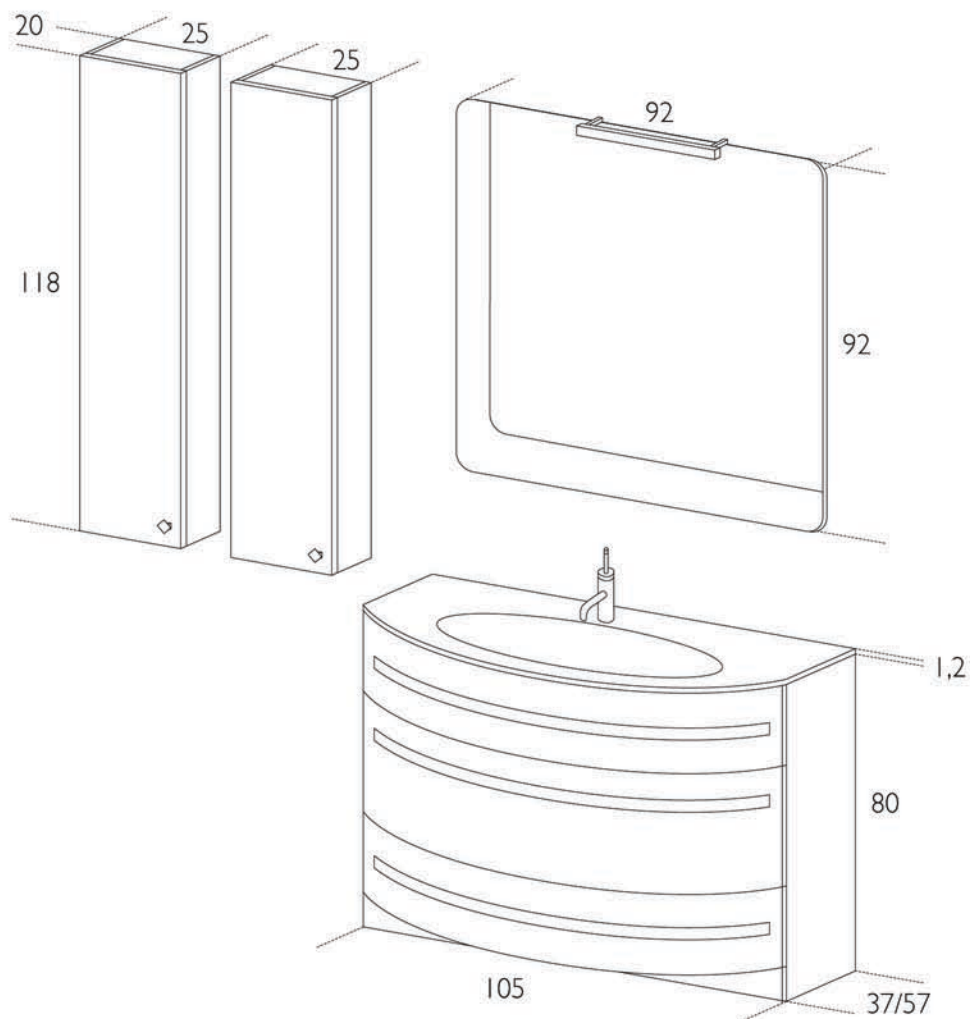

AB224

Colorato lucido
Top in tecnoril integrato
Specchio con serigrafia trasparente

Glossy coloured
Tecnoril top with integrated washbasin
Transparent serigraphed mirror

Siamo a Vostra completa disposizione
per qualsiasi informazione.