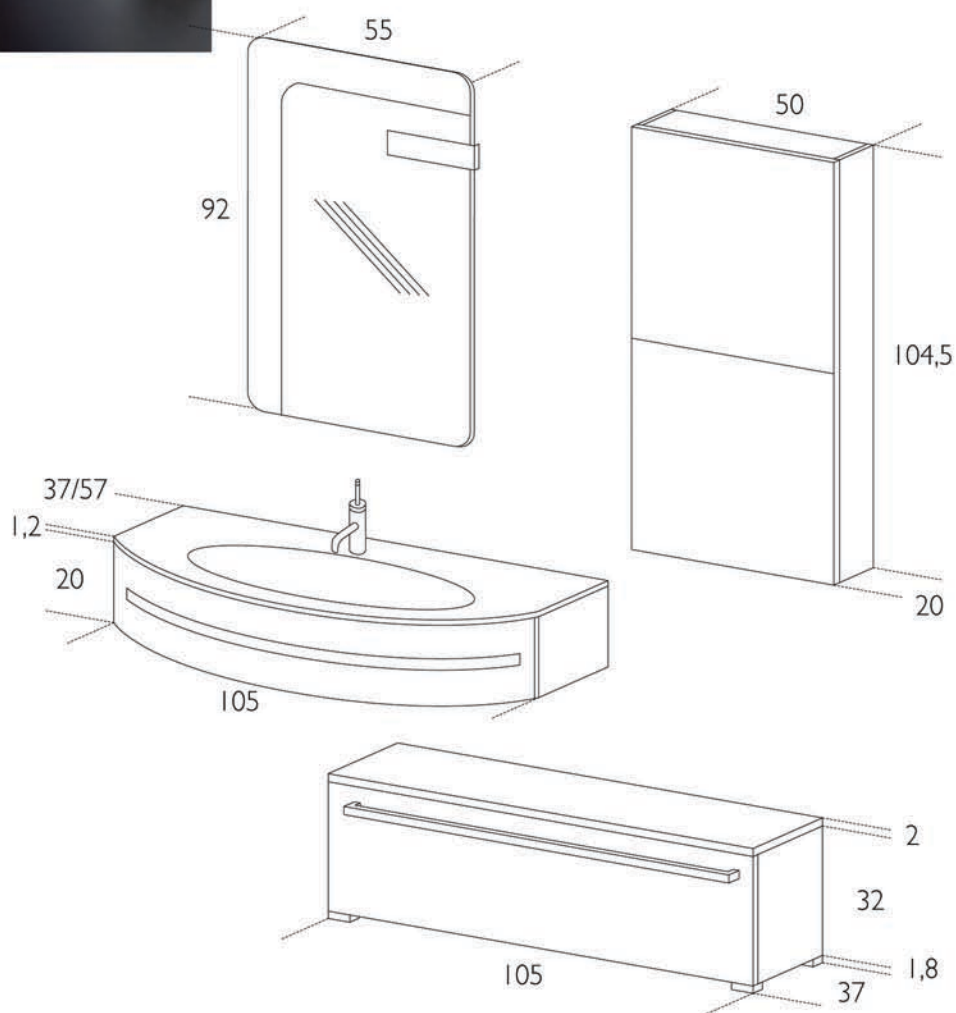

AB223

Colorato lucido
Top in tecnoril integrato
Specchio con serigrafia colorata

Glossy coloured
Tecnoril top with integrated washbasin
Coloured serigraphed mirror

Siamo a Vostra completa disposizione
per qualsiasi informazione.