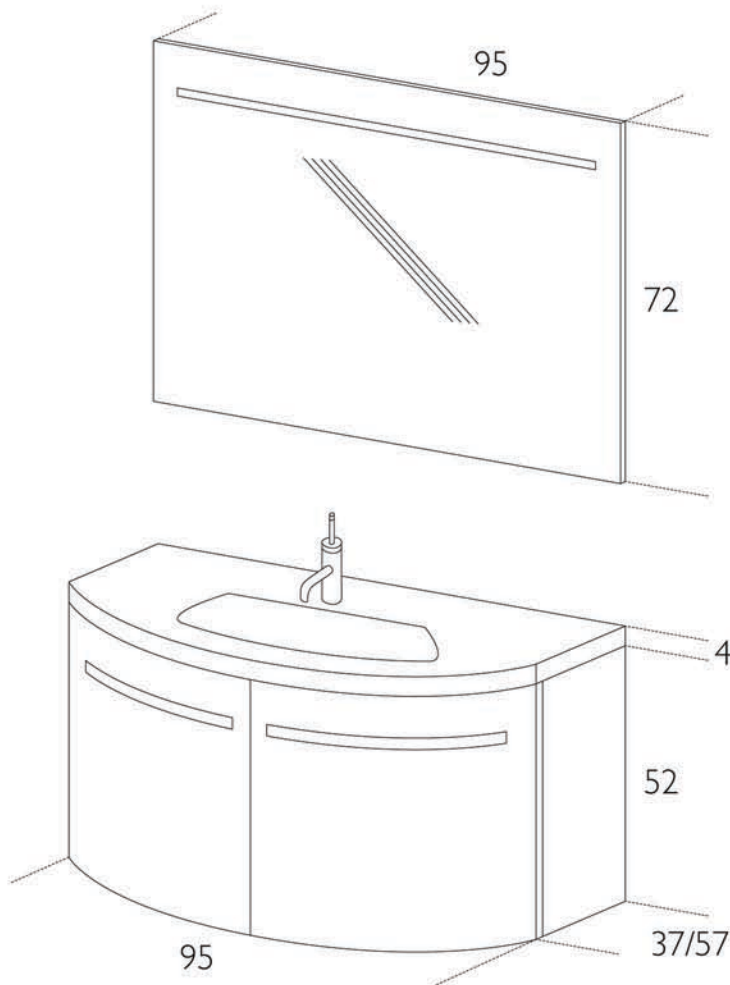

AB222

Colorato lucido
Lavabo integrale in mineralux
Specchio con neon

Glossy coloured
Mineralux integrated washbasin
Mirror with integrated neon light

Siamo a Vostra completa disposizione
per qualsiasi informazione.