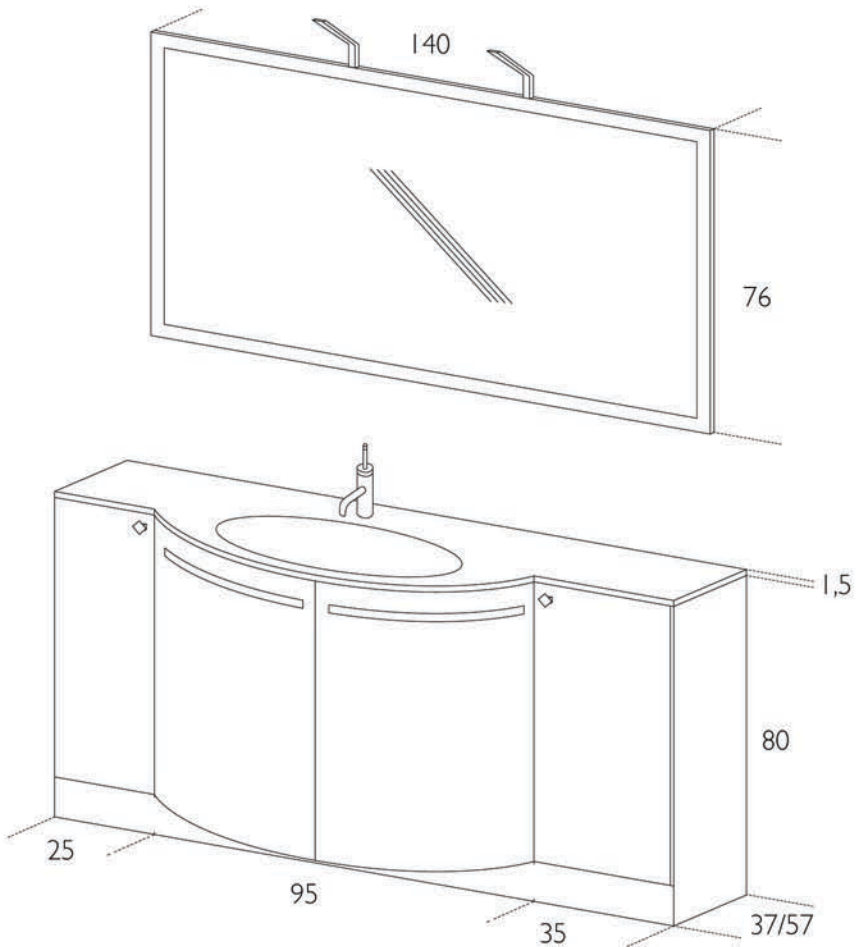

AB221

Colorato lucido
Top in vetro integrato "ondulato"
Specchio con retro colorato

Glossy coloured
Wavy glass top
with integrated washbasin
Mirror with lacquered colour back

Siamo a Vostra completa disposizione
per qualsiasi informazione.