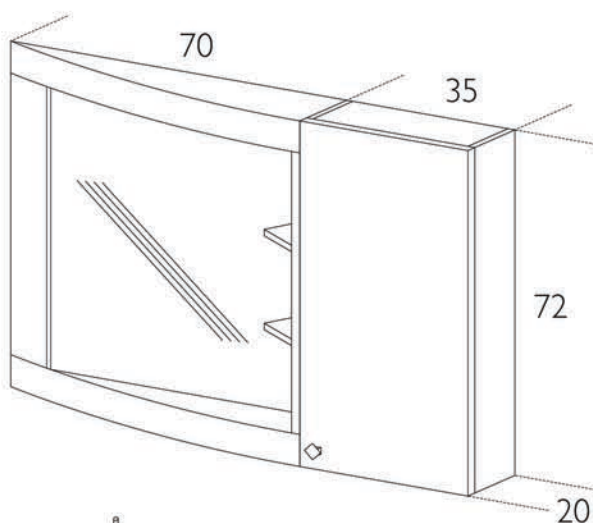

AB220

Colorato lucido
Top nero seppia lucido
Specchio contenitore curvo

Glossy coloured
Nero seppia top
Curved container mirror

Siamo a Vostra completa disposizione
per qualsiasi informazione.