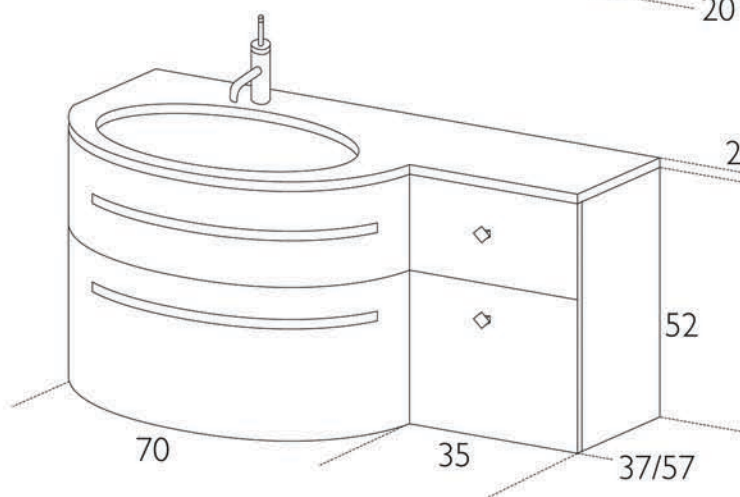

AB220

Colorato lucido
Top nero seppia lucido
Specchio contenitore curvo

Glossy coloured
Nero seppia top
Curved container mirror

Siamo a Vostra completa disposizione
per qualsiasi informazione.