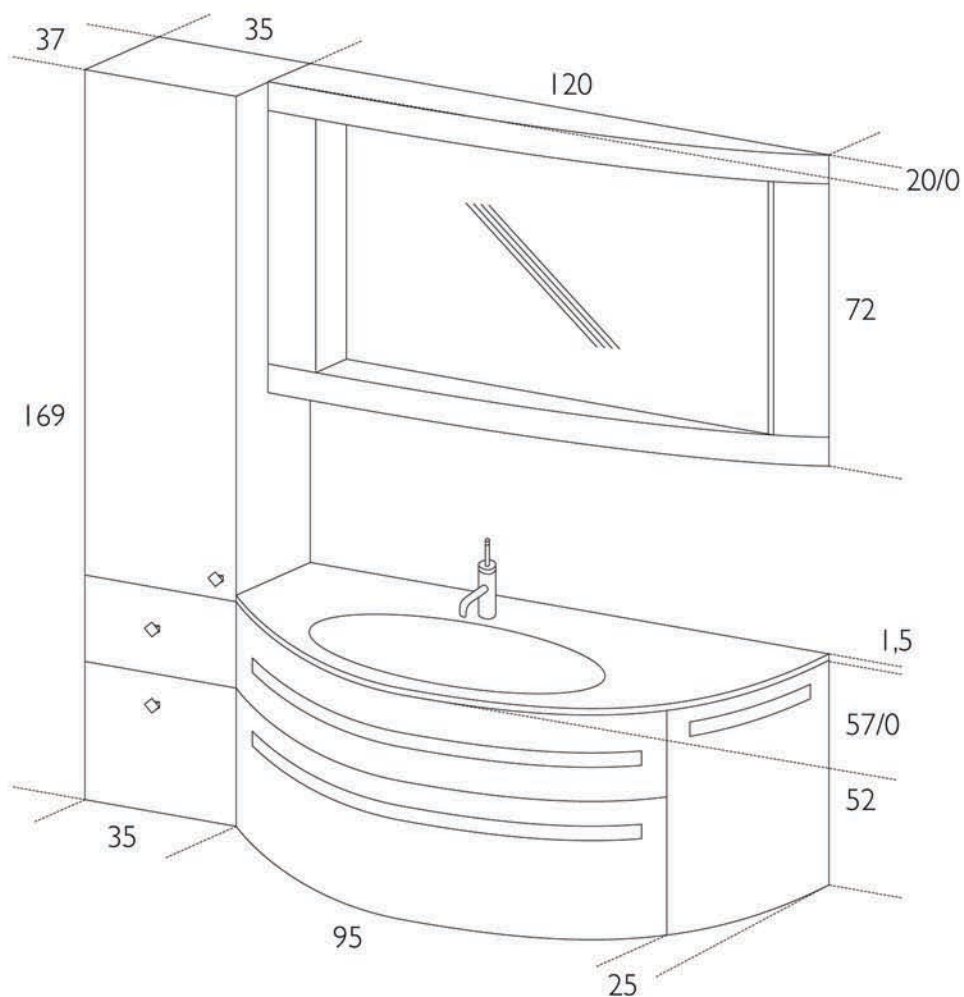

AB219

Bianco lucido
 Top in vetro integrato
 Specchio contenitore curvo

Glossy white
 Glass top with integrated washbasin
 Curved container mirror

Siamo a Vostra completa disposizione
 per qualsiasi informazione.