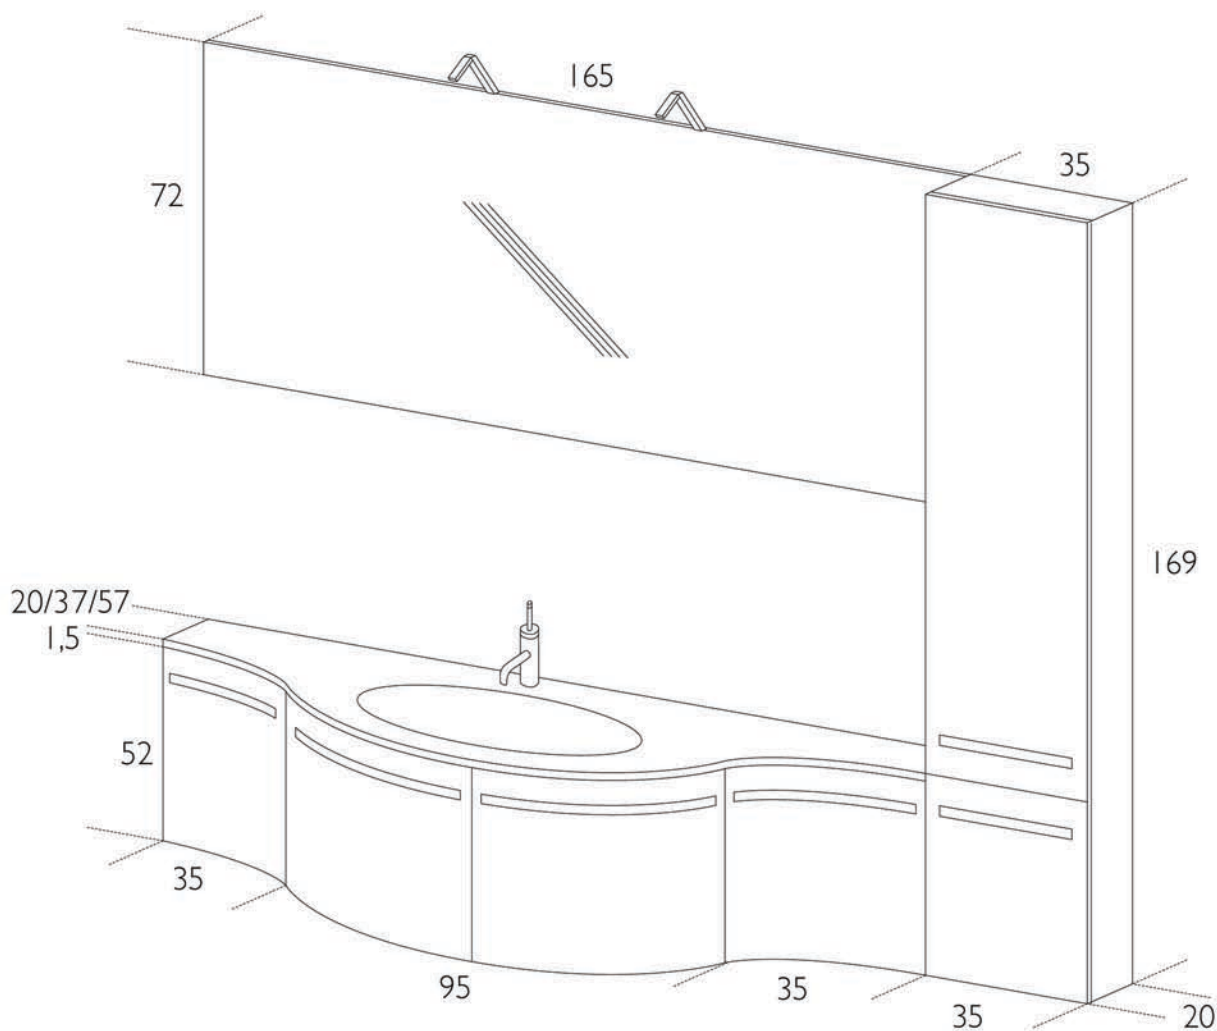

AB216

Colorato lucido
Top in vetro integrato "ondulato"

Glossy coloured
Wavy glass top with integrated washbasin

Siamo a Vostra completa disposizione per qualsiasi informazione.