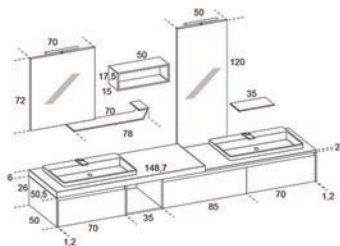

FINITURE: MENSOLINE SP 6 CM E TOP H. 2 CM HPL CAT.B C400. FRONTALI E FIANCHI TERMINALI BIANCO OPACO C01. VANI A GIORNO E MENSOLE IN METALLO LACCATO CENERE OPACO C30.

FINISHES: 6CM THICK LARGE SHELF AND 1,2CM TOP IN CAT.B C400 HPL. MATT WHITE C01 FRONTS AND MATT WHITE C01 END SIDE PANELS. MATT CENERE C30 LACQUERED OPEN UNITS AND METAL SHELF.

ACABADOS: BALDA DE 6 CM DE ESP. Y ENCIMERA DE 2 CM DE ALTO DE HPL CAT.B C400. FRENTE Y COSTADOS TERMINALES COLOR BLANCO OPACO C01. COMPARTIMENTOS ABIERTOS Y BALDA DE METAL LACADO COLOR CENERE OPACO C30.

AUSFÜHRUNGEN: BORD ST. 6 CM UND WASCHTISCHPLATTE H. 2 CM AUS HPL KAT. B C400. FRONTEN UND ABSCHLUSSSEITENWÄNDE IN WEISS MATT C01. OFFENE FÄCHER UND BORD AUS LACKIERTEM METALL IN CENERE MATT C30.

ОТДЕЛКА: БОЛЬШАЯ ПОЛКА ТОЛЩИНОЙ 6 CM И СТОЛЕШНИЦА В.2 CM ИЗ МАТЕРИАЛА HPL KAT.B C400. ФАСАДЫ И ТОРЦЕВЫЕ БОКОВИНЫ В МАТОВОМ БЕЛОМ ЦВЕТЕ C01. ОТКРЫТЫЕ ОТДЕЛЕНИЯ И ПОЛКА ИЗ МЕТАЛЛА В МАТОВОЙ ЛАКИРОВКЕ ЦВЕТА CENERE C30.

LAVABI INCASSO IN CERAMICA "EROS 60".

"EROS 60" BUILT-IN CERAMIC WASH BASIN.

LAVABO EMPOTRADO DE CERAMICA "EROS 60"

LAVABO ENCASTRÉ EN CÉRAMIQUE "EROS 60".

EINBAUWASCHBECKEN AUS KERAMIK "EROS 60".

НАДСТАВНАЯ КЕРАМИЧЕСКАЯ РАКОВИНА "EROS 60"

SPECCHI CON LAMPADE LED "NESOS".

MIRRORS WITH "NESOS" LED LAMPS.

ESPEJO CON LAMPARAS DE LED "NESOS".

MIROIRS AVEC LAMPES LED "NESOS".

SPIEGEL MIT LED-LAMPEN "NESOS".

ЗЕРКАЛО СО СВЕТОДИОДНЫМИ СВЕТИЛЬНИКАМИ "NESOS".