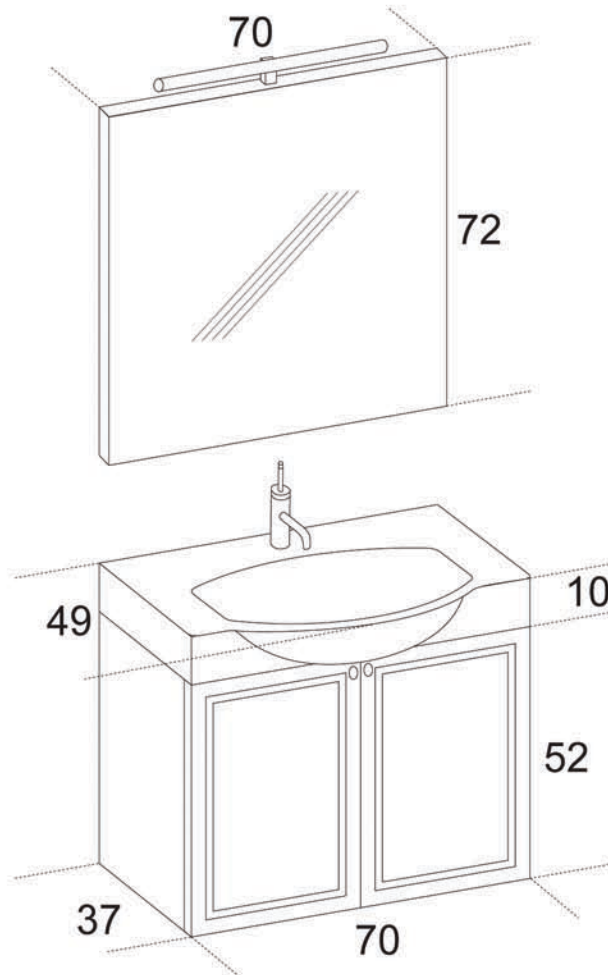

Composizione 34

Laccato Corda Opaco

Vani a giorno Laccato Corda, Sabbia

Argilla Opaco

Lavabo in ceramica integrale "Isola 70"

Specchio con lampada "Atos1" a LED

Matt Corda Laquered

Open units Matt laquered in Corda, Sabbia
and Argilla

Washbasin "Isola 70" integrated ceramic

Mirror with "Atos1" LED lamp

Siamo a Vostra completa disposizione
per qualsiasi informazione.