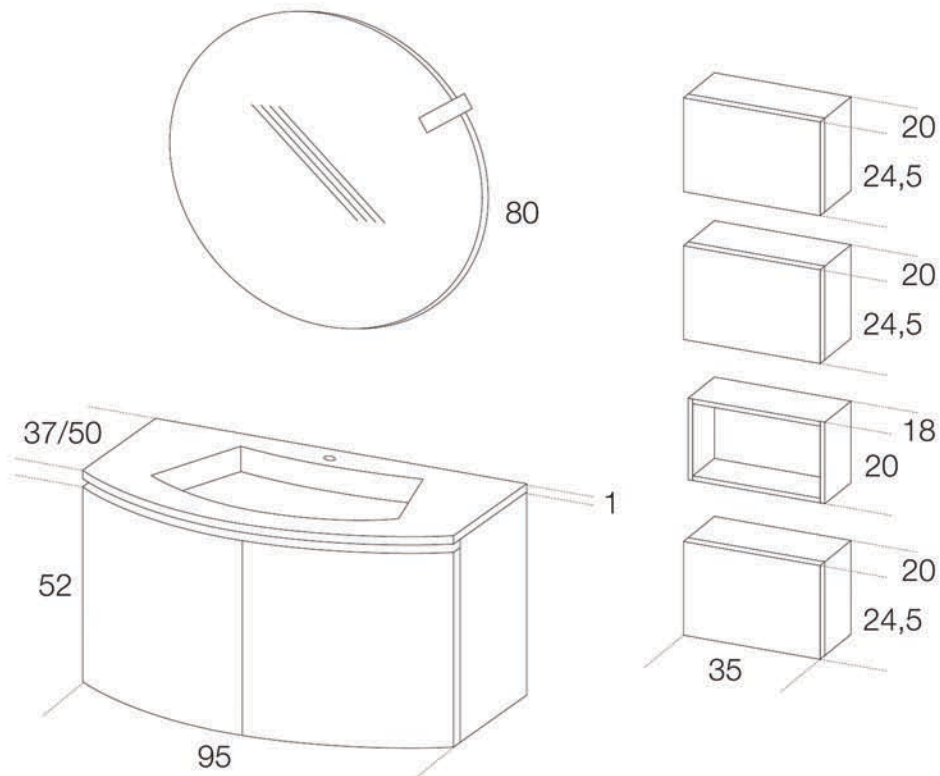

Composizione 62

Laccato crema opaco
 Top vetro C110 con vasca integrata
 Specchio rotondo con lampada "Dea"
 alogena

Matt crema laquered
 Top glass C110 with integrated bowl
 Mirror round with "Dea" halogen lamp