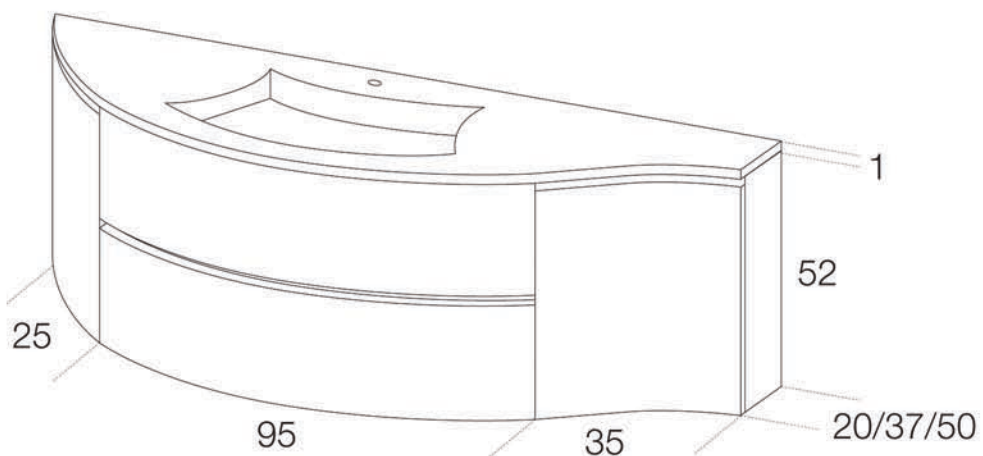

60

Laccato creta opaco
 Top vetro con vasca integrata
 Specchio rotondo con lampada "Dea" alogena

Matt creta lacquered
 Top glass with integrated bowl
 Th. 1 cm
 Mirror round with "Dea" halogen lamp

Siamo a Vostra completa disposizione
 per qualsiasi informazione.