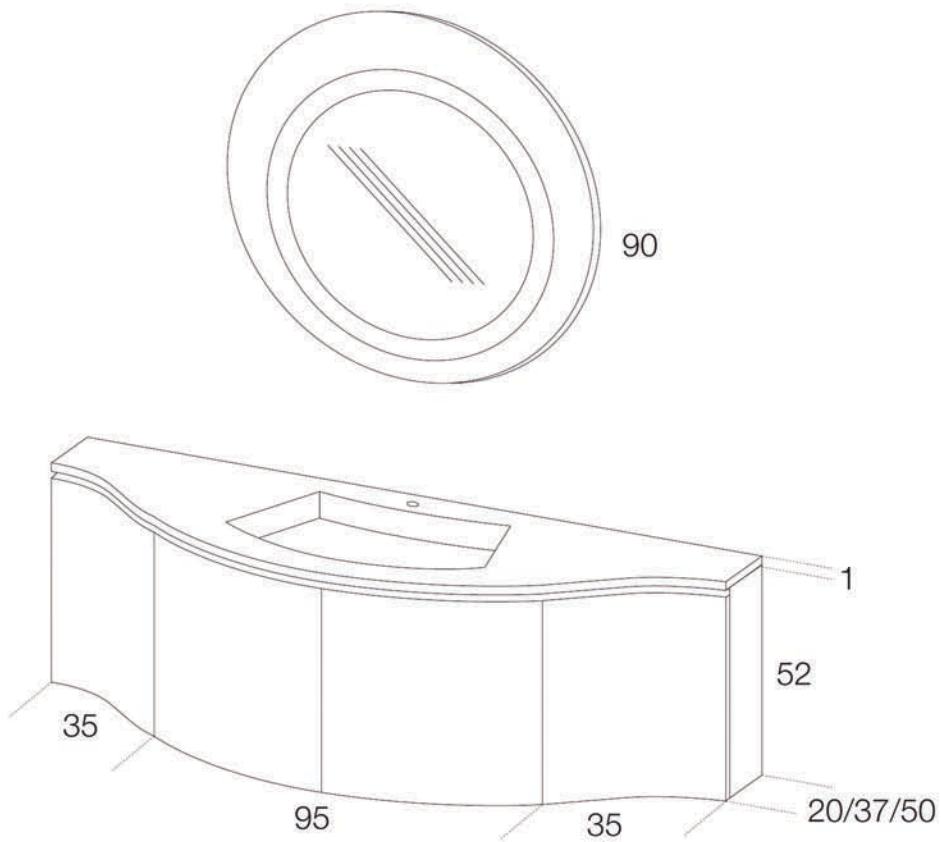

57

Laccato opaco lavagna
Top in vetro con vasca integrata
Specchio rotondo retro illuminato a LED

Matt lacquered lavagna
Top glass with integrated bowl
Mirror round LED backlit

Siamo a Vostra completa disposizione
per qualsiasi informazione.