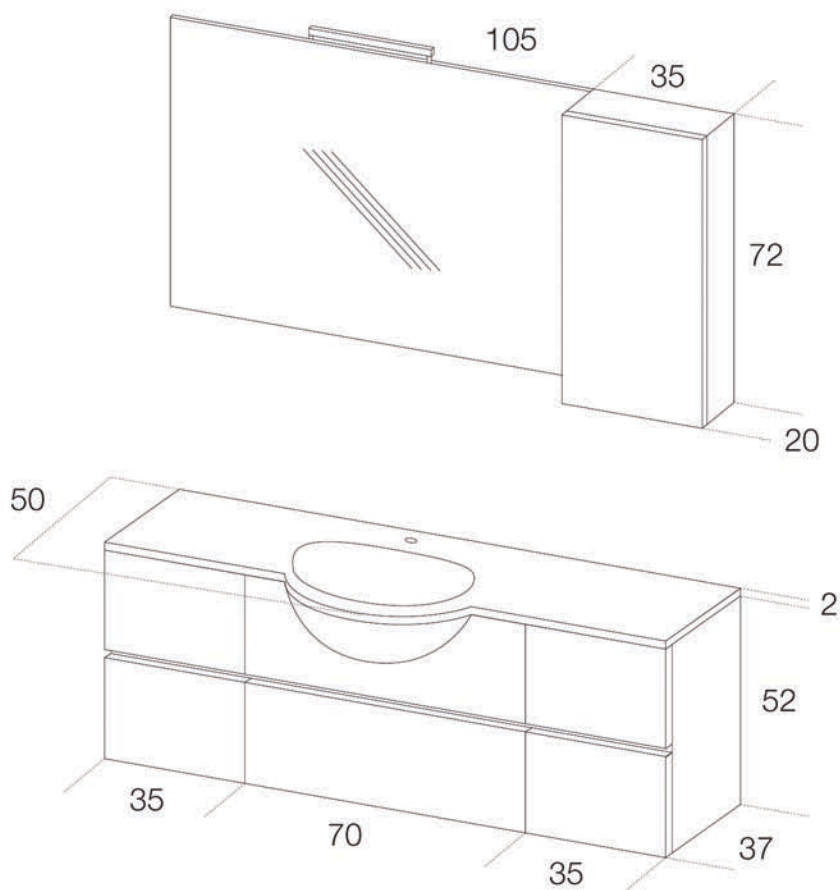

51

Laccato grafite opaco e bianco opaco  
 Top bianco lucido con vasca semincasso  
 integrata in Mineralux  
 Specchio con lampada "Emiled" a LED

Matt graphite and matt white lacquered  
 Top glossy white mineralux with semi-inset  
 integrated bowl